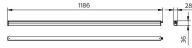

Caractéristiques Philips Régllette LED Ledinaire
BN021C 20W 2100lm - 840 | 120cm

[Voir le produit](#)

Informations Générales

Réf.	243480
EAN	8719514527904
Marque	Philips
Nom du fabricant	BN021C LED20S/840 L1200
Budgetlight Garantie Totale	3 ans
Durée de Vie Moyenne (heure)	30000

Informations techniques

Technologie	LED Intégré
Substitut (Watt)	1x36
Puissance (W)	20
Tension (V)	220-240
Dimmable	Non
Couleur Claire	Blanc
Code Couleur	840 Blanc Froid
Couleur de Lumière (Kelvin)	4000 Blanc Froid
Indice de Rendu des Couleurs (Ra)	80-89
Options de couleur	Couleur unique
Flux Lumineux (Lumen)	2100
Efficacité Lumineuse (Lm/W)	105
Facteur de puissance	>0.90

Lampe Incluse	Oui
Longeur	120cm
Référence Article	Réglette LED

Informations de l'appareil

EOC8	52790499
Montage	Surface
Connexion du Luminaire	PI [Push-in connector]
Couverture Optique	PC (Polycarbonate)
Indice de Protection	IP20 - Quasi-résistant à la poussière
Protection Impacts	IK02
Température de Fonctionnement	De -20 à + 40
Logement	Aluminium
Couleur du Luminaire	Blanc
Couleur du boîtier	Blanc
Product Serie	BN021C

Dimensions

Longueur (mm)	1186
Largeur (mm)	28.4
Hauteur (mm)	35.7

Informations du capteur **Pourquoi choisir Budgetlight?**

Type de capteur

Pas de détecteur

Prix bas garantis

Jusqu'à 7 ans de garantie

Retours faciles jusqu'à 14 jours