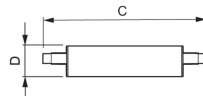

Caractéristiques Philips Corepro LED Lineair R7s 118mm
14W 2000lm - 840 Blanc Froid | Dimmable - Équivalent
120W

[Voir le produit](#)

Informations Générales

Réf.	231200
EAN	8718696714065
Marque	Philips
Nom du fabricant	CorePro LED linear D 14-120W R7S 118 840
Vendu à l'unité - Carton complet	1
Budgetlight Garantie Totale	2 ans
Étiquette énergétique	D
Ancienne Etiquette énergétique	A++
Durée de Vie Moyenne (heure)	15000

Informations techniques

Technologie	LED
Référence Article	R7s LED
Substitut (Watt)	120
Puissance (W)	14
Dimmable	Oui
Culot	R7s
Code Couleur	840 Blanc Froid
Couleur de Lumière (Kelvin)	4000 Blanc Froid
Indice de Rendu des Couleurs (Ra)	80-89
Couleur Claire	Blanc
Options de couleur	Couleur unique

Flux Lumineux (Lumen)	2000
Efficacité Lumineuse (Lm/W)	142.9
Type de capteur	Pas de détecteur

Information produit

EOC8	71406500
Product Serie	CorePro

Dimensions

Longueur (mm)	118
Diamètre (mm)	29
Forme	Culot double