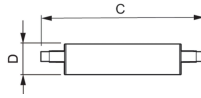

Caractéristiques Philips Corepro LED Lineair R7s 118mm
14W 1600lm - 830 Blanc Chaud | Dimmable - Équivalent
100W

[Voir le produit](#)

Informations Générales

Réf.	224255
EAN	8718696578797
Marque	Philips
Nom du fabricant	CorePro R7S 118mm 14-100W 830 D
Vendu à l'unité - Carton complet	10
Budgetlight Garantie Totale	2 ans
Étiquette énergétique	E
Ancienne Etiquette énergétique	A+
Durée de Vie Moyenne (heure)	15000

Informations techniques

Technologie	LED
Référence Article	R7s LED
Substitut (Watt)	100
Tension (V)	220-240
Puissance (W)	14
Dimmable	Oui
Culot	R7s
Code Couleur	830 Blanc Chaud
Couleur de Lumière (Kelvin)	3000 Blanc Chaud
Indice de Rendu des Couleurs (Ra)	80-89
Couleur Claire	Blanc

Options de couleur	Couleur unique
Flux Lumineux (Lumen)	1600
Efficacité Lumineuse (Lm/W)	114.3
Type de capteur	Pas de détecteur

Information produit

EOC8	57879700
Product Serie	CorePro

Dimensions

Longueur (mm)	118
Diamètre (mm)	29
Forme	Culot double